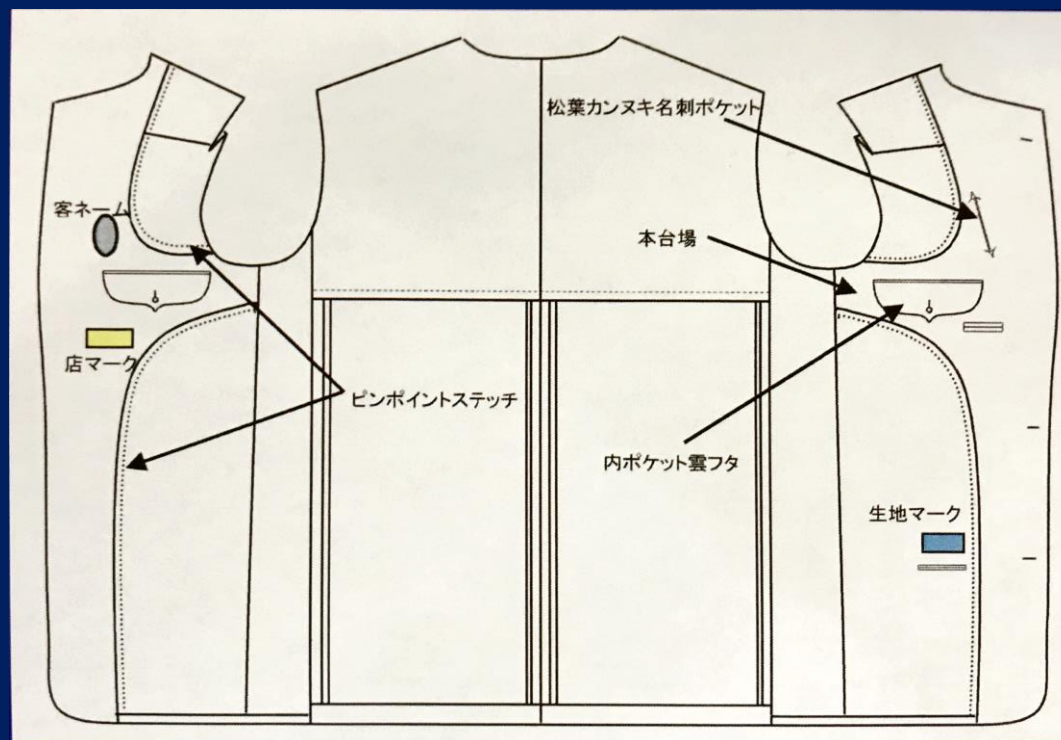

ハイグレード 仕立て

国内工場の丁寧な縫製技術と
高級な芯地を組み合わせた
本格的な仕立てをお試し下さい。

<標準装備内容>

- ・本バス芯
- ・本台場
- ・ピンポイントステッチ
- ・松葉門名刺ポケット
- ・雲蓋付き内ポケット
- ・AMFステッチ
- ・スラックス腰裏縞柄スレキ

上記オプション全て込みで特別価格

¥10,000

(税別)